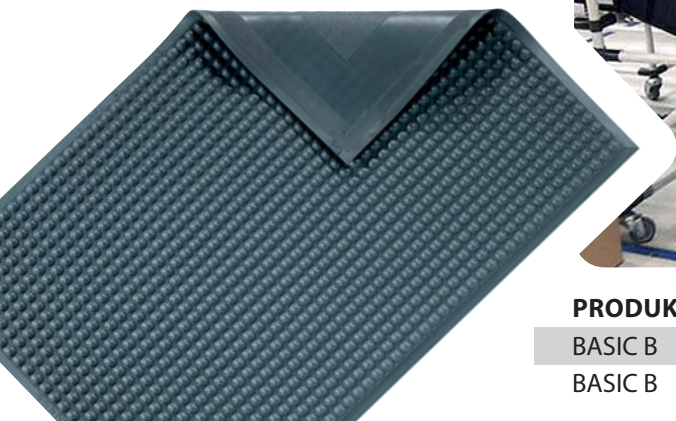

Rohože vhodné do suchého priemyselného prostredia.

- Vyrobené z polyuretánu
- Bublincový povrch umožňujúci prúdenie vzduchu pod nohami
- Veľmi elastické, pružné
- Tlmia nárazy a izolujú proti chladu
- Nábehové hrany po celom obvode znižujú riziko zakopnutia
- Elektrický odpor: $>20 \times 10^{\Omega}$