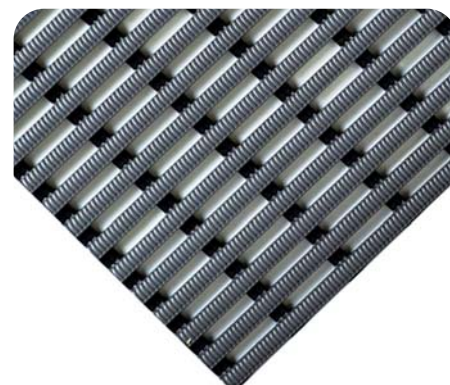

*Rohože vhodné do suchého, mokrého a mastného prostredia.
Výroba a spracovanie potravín, gastro prevádzky, bary, bitúnky.*

- Vyrobené z nitrilovej gummy
- 100% antimikrobiálny materiál
- Držiaky po stranách pre lepšiu manipuláciu a jednoduchšie čistenie
- Výstupky na rubovej strane pre lepšiu odtok tekutín

PRODUKT	ROZMERY	HRÚBKA	FARBA	CENA
GRADE A	76 cm x 91 cm	13 mm	terakota	111,89 €
GRADE A	76 cm x 152 cm	13 mm	terakota	169,63 €

Elevate Sport

Rohož vhodná do spoločných sprích, šatní, prezliekarní, bazénov, saun, rehabilitačných miestností.

- Špeciálny reliéfny protišmykový povrch
- Vyrobená zo silného neporézneho PVC
- Obsahuje antifungálne a antimikrobiálne prísady
- Odolná voči UV žiareniu
- Ľahko sa čistí a udržiava
- Použitie v interiéri alebo exteriéri
- Otvorená vinylová konštrukcia pre viacsmerové odvodnenie
- Neporézne PVC, ktoré obsahuje antifungálne a antimikrobiálne prísady