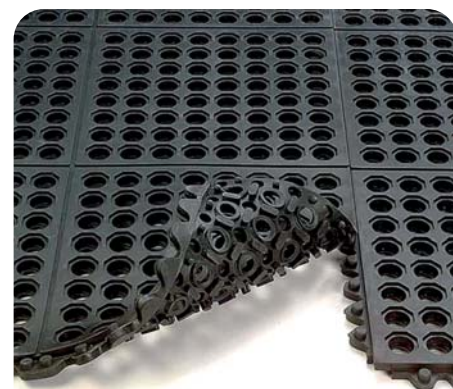

PRODUKT	ROZMERY	HRÚBKA	FARBA	CENA
Restaurant Mat	90 cm x 90 cm	14 mm	čierna	22,80 €