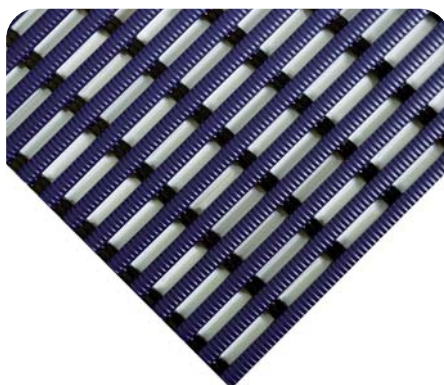

PRODUKT	ROZMERY	HRÚBKA	FARBA	CENA
GRADE A	76 cm x 91 cm	13 mm	terakota	111,89 €
GRADE A	76 cm x 152 cm	13 mm	terakota	169,63 €

Elevate Sport

Rohož vhodná do spoločných sprích, šatní, prezliekarní, bazénov, saun, rehabilitačných miestností.

- Špeciálny reliéfny protišmykový povrch
- Vyrobená zo silného neporézneho PVC
- Obsahuje antifungálne a antimikrobiálne prísady
- Odolná voči UV žiareniu
- Ľahko sa čistí a udržiava
- Použitie v interiéri alebo exteriéri
- Otvorená vinylová konštrukcia pre viacsmerové odvodnenie
- Neporézne PVC, ktoré obsahuje antifungálne a antimikrobiálne prísady