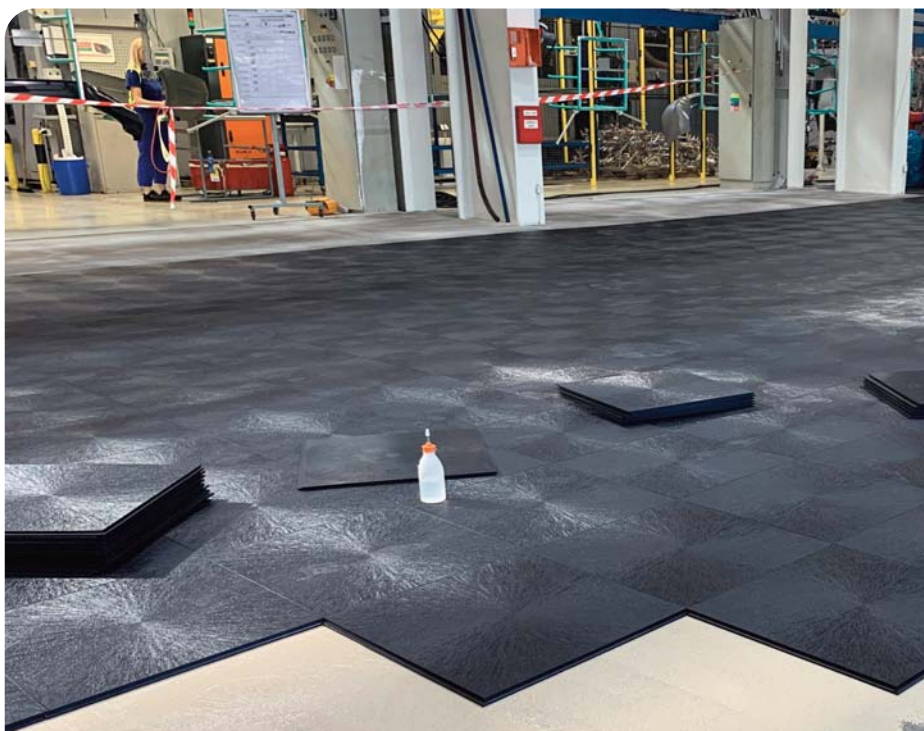

*Inštalácia **bez prerušenia** výrobného procesu*