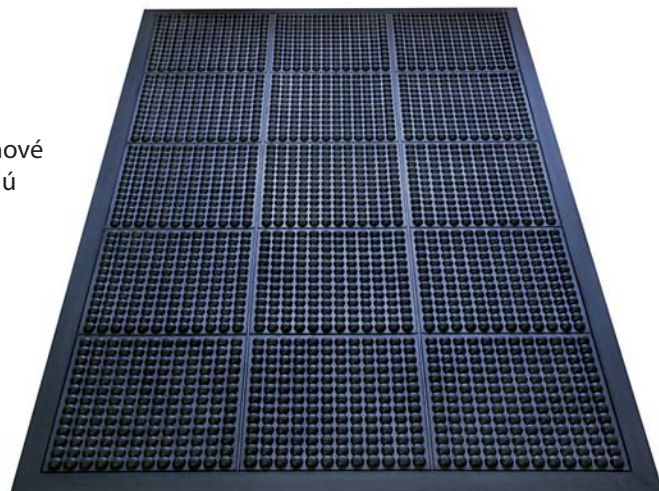

Rohože vhodné do suchého priemyselného prostredia.

- Vyrobené z polyuretánu
- Bublincový povrch umožňujúci prúdenie vzduchu pod nohami
- Veľmi elastické, pružné
- Tlmia nárazy a izolujú proti chladu
- Nábehové hrany po celom obvode znižujú riziko zakopnutia
- Elektrický odpor: $>20 \times 10^{\Omega}$

PRODUKT	ROZMERY	HRÚBKA	FARBA	CENA
BASIC B	60 cm x 90 cm	15 mm	antracit	58,86 €
BASIC B	zákaznícky	15 mm	antracit	na vyžiadanie

Bubble Mat

Protiúnavová rohož vhodná do suchého prostredia.

- Vyrobené z prírodnej gumovej zmesi
- Bublincový povrch
- Všeobecné použitie
- Po stranách majú nábehové hrany, ktoré minimalizujú riziko zakopnutia
- Ekonomické riešenie