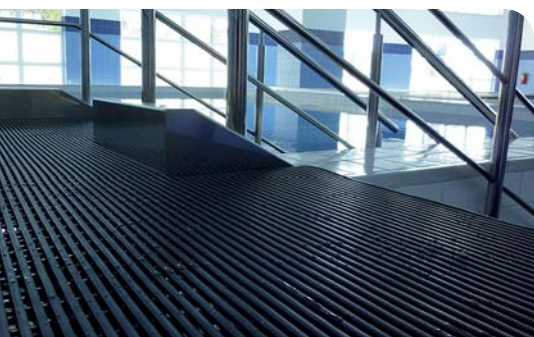

- Výstupky na rube rohoží umožňujú odtok tekutín spod rohože, povrch zostáva suchý a čistý
- Vyrobené zo 100% prírodnej gummy alebo s obsahom 75% nitrilu
- Poskytuje pracovný komfort
- S nábehovými hranami po okraji

*Rohože vhodné do suchého, mokrého a mastného prostredia.
Výroba a spracovanie potravín, gastro prevádzky, bary, bitúnky.*

- Vyrobené z nitrilovej gummy
- 100% antimikrobiálny materiál
- Držiaky po stranách pre lepšiu manipuláciu a jednoduchšie čistenie
- Výstupky na rubovej strane pre lepšiu odtok tekutín

PRODUKT	ROZMERY	HRÚBKA	FARBA	CENA
GRADE A	76 cm x 91 cm	13 mm	terakota	111,89 €
GRADE A	76 cm x 152 cm	13 mm	terakota	169,63 €

Elevate Sport

Rohož vhodná do spoločných sprích, šatní, prezliekarní, bazénov, saun, rehabilitačných miestností.

- Špeciálny reliéfny protišmykový povrch
- Vyrobená zo silného neporézneho PVC
- Obsahuje antifungálne a antimikrobiálne prísady
- Odolná voči UV žiareniu
- Ľahko sa čistí a udržiava
- Použitie v interiéri alebo exteriéri
- Otvorená vinylová konštrukcia pre viacsmerové odvodnenie
- Neporézne PVC, ktoré obsahuje antifungálne a antimikrobiálne prísady