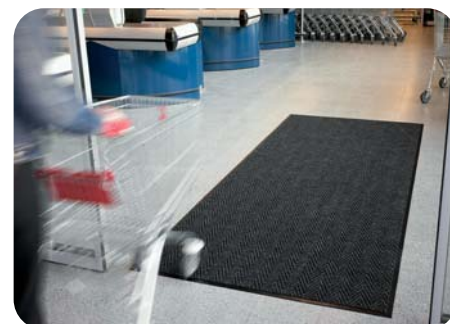

PRODUKT	ROZMERY	HRÚBKA	FARBA	CENA
Arrowtrax	60 cm x 90 cm	10 mm	čierna, hnedá	28,63 €
Arrowtrax	90 cm x 150 cm	10 mm	čierna, hnedá	73,40 €
Arrowtrax	120 cm x 180 cm	10 mm	čierna, hnedá	117,35 €
Arrowtrax	130 cm x 300 cm	10 mm	čierna, hnedá	211,91 €
Arrowtrax	130 cm x 20 m	10 mm	čierna, hnedá	1.132,89 €
Arrowtrax	200 cm x 20 m	10 mm	čierna, hnedá	1.742,93 €

Logomat

Textilné rohože s vlastným logom vhodné do hotelov, reštaurácií, obchodov, autosalónov a škôl pre strednú záťaž frekvencie osôb.

- Povrch tvorí 100 % polyamidová stáčaná priadza v nelámavej úprave
- Podklad nitrilová guma
- Požiarna odolnosť ASTM D2859 vyhovuje DOC-FF-1-70
- Hmotnosť 2,6 kg/m²
- Čistenie: vysávanie, pranie pri teplote 60°C
- Vlastný dizajn / zákaznícke rozmery
- Možnosť exteriérového prevedenia