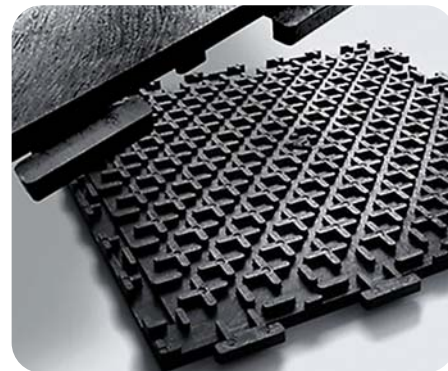

PRODUKT	ROZMERY	HRÚBKA	FARBA	CENA/m ²
WALA Clip	500 mm x 500 mm	6 mm	čierna	39,70 €
WALA Clip	500 mm x 500 mm	6 mm	antracit	43,40 €
WALA Clip	500 mm x 500 mm	6 mm	šedá	50,50 €

WALA[®]
ESD **NOVINKA**

WALA Clip 15 mm

uvedené ceny sú bez DPH

Podlahové spájateľné dlaždice z recyklovaného PVC materiálu využiteľné v dielňach, skladových priestoroch, výstavných halách, veľkých garážach, suterénoch, farmách...

- Do prostredia s vysokou záťažou, zvyškami oleja, nečistôt i vlhkosti
- Izolujú od chladu pod nohami
- Pohlcujú hluk z padajúcich kovových predmetov
- Pokládka spôsobom plávajúcej podlahy
- Možnosť vlastnej inštalácie
- Bez prerušenia výrobného procesu
- Požiarna odolnosť testovaná
- 15 mm variant v dvoch povrchových úpravách - hladká a protišmyková R11
- Možnosť dokúpenia nábehov, rohov a soklov
- Dostupné aj ako ECO-bezftalátové