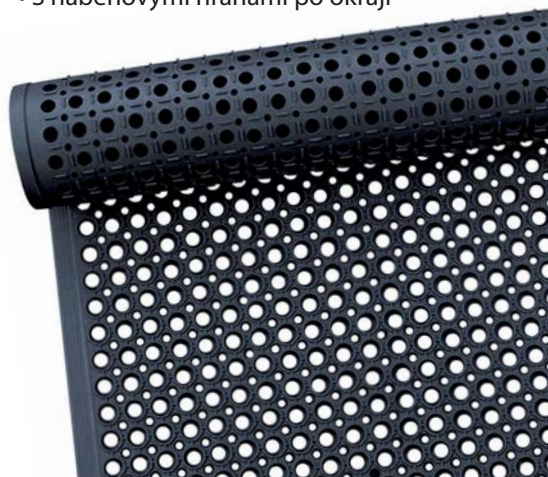

Sanitop Deluxe

*Rohože do suchého, mokrého aj masného prostredia (červené).
Výroba a príprava potravín, profesionálne kuchyne a bary.*

- Rohože s kolmými okrajmi, ktorými sa dajú pokrývať priestory rôznych veľkostí, kladením za sebou i vedľa seba za použitia nitrilových spojok
- Neobsahujú DOP, DMF, látky poškodzujúce ozónovú vrstvu, silikón ani ťažké kovy
- Čierna - 100 % prírodná guma pre použitie v mokrom prostredí
- Červená - 75 % nitrilová gumová zmes, odolná tukom a olejom

PRODUKT	ROZMERY	HRÚBKA	FARBA	CENA
Sanitop DELUXE	91 cm x 152 cm	20 mm	červená	170,83 €
Sanitop DELUXE	91 cm x 152 cm	20 mm	čierna	81,89 €
Konektor				na vyžiadanie

Ramp Mat

www.beltslovakia.sk

Rohože vhodné do olejového alebo mokrého prostredia, do gastro prevádzok. Univerzálne využitie ako gastro rohož ale aj vchodová rohož.

- Výstupky na rube rohoží umožňujú odtok tekutín spod rohože, povrch zostáva suchý a čistý
- Vyrobené zo 100% prírodnej gummy alebo s obsahom 75% nitrilu
- Poskytuje pracovný komfort
- S nábehovými hranami po okraji