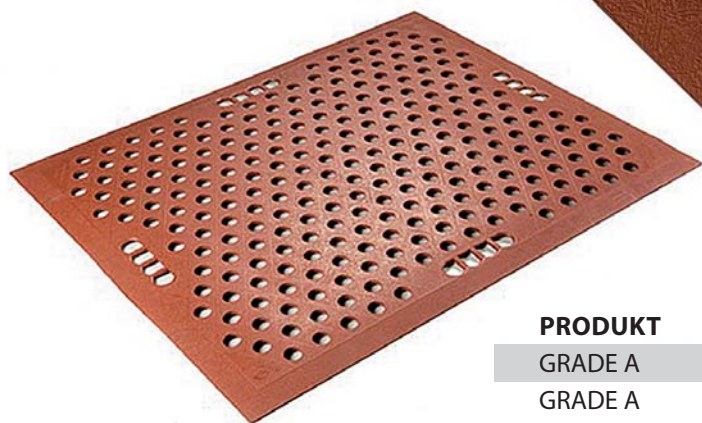

*Rohože vhodné do suchého, mokrého a mastného prostredia.
Výroba a spracovanie potravín, gastro prevádzky, bary, bitúnky.*

- Vyrobené z nitrilovej gummy
- 100% antimikrobiálny materiál
- Držiaky po stranách pre lepšiu manipuláciu a jednoduchšie čistenie
- Výstupky na rubovej strane pre lepšiu odtok tekutín

PRODUKT	ROZMERY	HRÚBKA	FARBA	CENA
GRADE A	76 cm x 91 cm	13 mm	terakota	111,89 €
GRADE A	76 cm x 152 cm	13 mm	terakota	169,63 €

Elevate Sport

Rohož vhodná do spoločných sprích, šatní, prezliekarní, bazénov, saun, rehabilitačných miestností.

- Špeciálny reliéfny protišmykový povrch
- Vyrobená zo silného neporézneho PVC
- Obsahuje antifungálne a antimikrobiálne prísady
- Odolná voči UV žiareniu
- Ľahko sa čistí a udržiava
- Použitie v interiéri alebo exteriéri
- Otvorená vinylová konštrukcia pre viacsmerové odvodnenie
- Neporézne PVC, ktoré obsahuje antifungálne a antimikrobiálne prísady