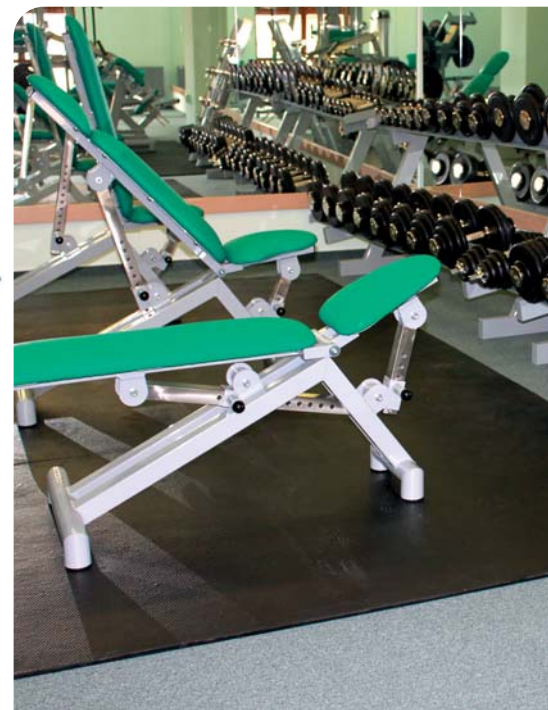

PRODUKT	ROZMERY	HRÚBKA	FARBA	CENA
Safe-lock diamond	100 cm x 100 cm	12 mm	čierna	32,50 €
Safe-lock smooth	100 cm x 100 cm	17 mm	čierna	45,00 €