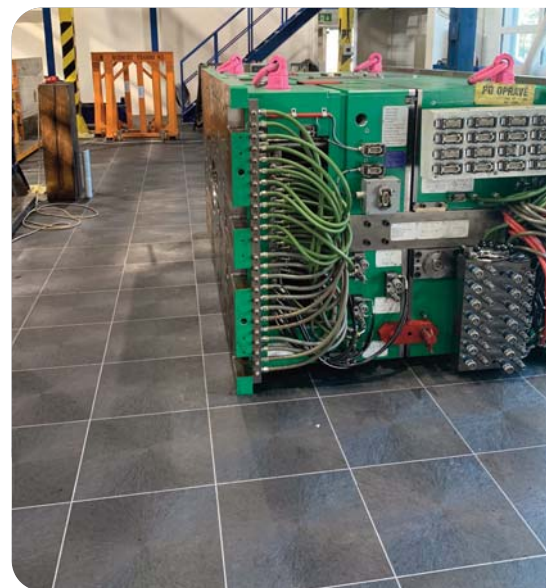

*Inštalácia **bez prerušenia** výrobného procesu*