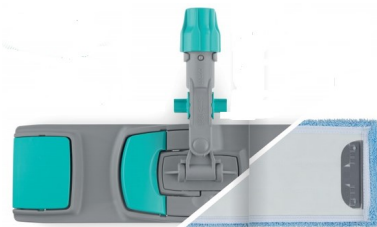

Pohyb mopu v tvare "∞" je správna a profesionálna metóda, ktorá prináša vysoký výkon s vynaložením minimálneho úsilia a chráni zdravie užívateľa

The "∞" movement is the right and professional method to operate; making it effortless and easier grants high performance and protects operator's health

Kĺb - JOINT

- Kĺbový spoj uľahčuje pohyb tvaru ∞" bez únavy ramien, rúk a zápästia
  The joint facilitates the "∞" movement without tiring shoulders, arms and wrists
- Navrhnuté k redukovaniu námahy pracovníkov a narastaniu produktivity
  Designed to reduce operator's strain, increasing productivity
- Uľahčuje čistenie aj do ťažšie prístupných miest
  It allows easy cleaning even difficult to access areas

Systém - SYSTEMS 40 cm

Uni system Infinity

Pracuje jednoducho a rýchlo
Lahko ovládateľný
Rýchlo nasaditeľný mop.

*Vyvinutý pre uľahčenie čistenia
Blokovací kľb pre čistenie vertikálnych plôch*

Používa viaceré typy mopov

Mikromop garantuje maximálny výkon
Mop pre protišmykové podlahy.

Bavlnený mop
Rýchle uchytenie mopy k rámičku

Mop je pevne fixovaný k rámičku

Lahký a ergonomický
Špinavý mop sa odopne bez dotyku

Infinity rúčka (teleskopická s dvojitým ergonomickým otáčaním rúčky)
Infinity Pro handle (double ergonomic twisting grip)