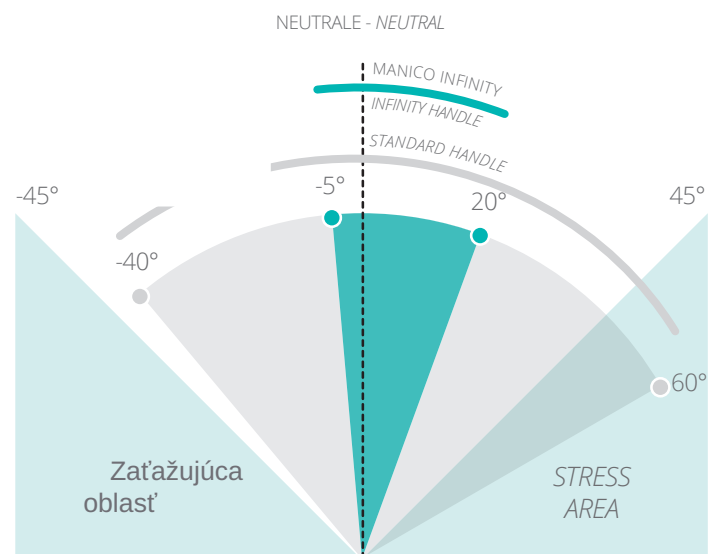

Rozsah pohybu zápästia - Movement of flexion / extension of the wrist

* "Hodnotenie ergonomickej spôsobilosti na požiadavky Infinity rúčky spoločnosťou Humana Consulting

* "Evaluation of compliance with the ergonomic requirements of the Infinity handle" by Humana Consulting