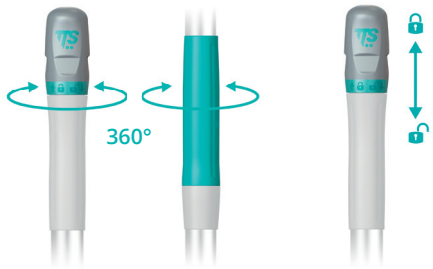

BELT SLOVAKIA s.r.o.

Nekonečne ergonomický

Ininitely ergonomic

Infinity je jedinečný ergonomický systém, pozostávajúci z teleskopической tyče s otáčajúcou sa rúčkou a držiakom mopu s kĺbom dizajnovaným pre uľahčenie vykonávať ∞ pohyb potrebný pre kvalitné čistenie podláh

Infinity is the unique ergonomic system composed by a telescopic handle with twisting grip and frame with joint, designed to facilitate the "∞" movement and the professional floor cleaning operations

Rúčka - HANDLE

Rotácia 360°
vrchnej rúčky

360° rotation
of the handles

Vrchná rúčka
s blokováním

Upper handle
block

- Redukuje pohyb zápästia o 75% v porovnaní s tradičnou rúčkou
Reduce wrist movements by 75% in comparison with traditional handles
- 360 stupňová rotácia rúčky na vrchu a centrálnej rúčky zaisťuje maximálnu ergonómiu
The 360° rotation of the upper and central handle ensures maximum ergonomics
- Blokovací klik systém hornej rúčky umožňuje odložiť pomôcku bezpečne
The handle locks with a click, allowing you to rest the tool safely
- Povrchová úprava rúčky z gumy poskytuje komfortné uchopenie
The rubber inserts ensure an effective, stable and comfortable grip