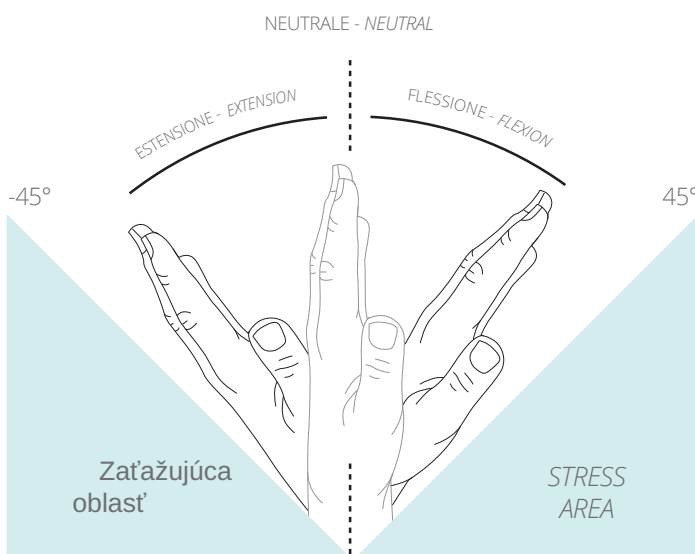

Rozsah pohybu zápästia - Movement of flexion / extension of the wrist

* "Hodnotenie ergonomickej spôsobilosti na požiadavky Infinity rúčky spoločnosťou Humana Consulting

* "Evaluation of compliance with the ergonomic requirements of the Infinity handle" by Humana Consulting